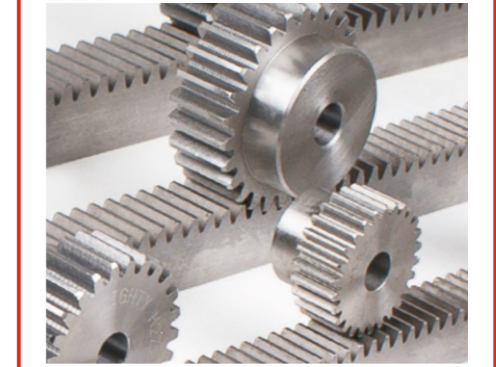

KREMEYER DİŞLİ GURUBU